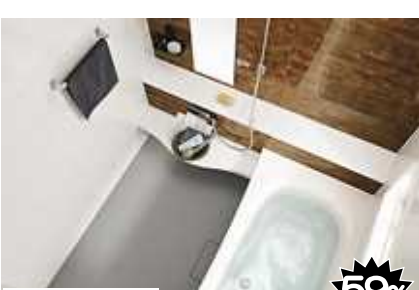

Panasonic オフローラ 1616 (1坪タイプ)

しっかり温まる毎日。
「酸素美泡湯」

- ・人造大理石保温浴槽
- ・ささっとキレイ排水口
- ・ポップアップ排水栓
- ・浴槽側水栓・組みフタ
- ・換気扇仕様・折戸

本体定価 99万7000円

59% OFF

40万円

※工事費別

外壁リフォーム 30坪 (150㎡) 金属サイディング コミコミまるごとパック

工事内容
・仮設足場設置・下地処理
・金属サイディング(はる一番) 上貼り 施工

KMEW (ケイミュ) はる一番
美観性 断熱性 遮音性 耐震性
に優れた外壁材

追加塗装オプション

軒裏 + 木部 ⇒ +8万円

足場込み **167万円**