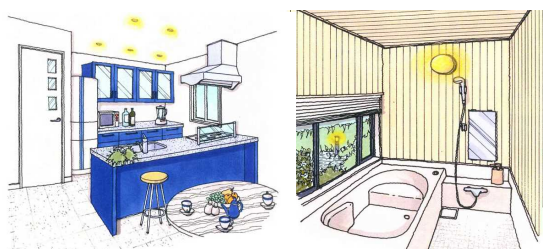

●朝8時より夜8時まで受付中！ ●土・日・祝日もOK！

通話料無料

住まいのご相談はお気軽に。まずはお電話から！

0120-69-1672

取扱い工事

- バリアフリー工事 ●2世帯住宅リフォーム ●増改築工事 ●オール電化・太陽光発電 ●住宅/商業施設新築工事
- 水廻りリフォーム ●屋根・外壁リフォーム ●耐震改修工事 ●外構工事・エクステリア工事 ●店舗リニューアル工事

住まいの魅力を呼び覚ます！！

私たちは建築事務所です。