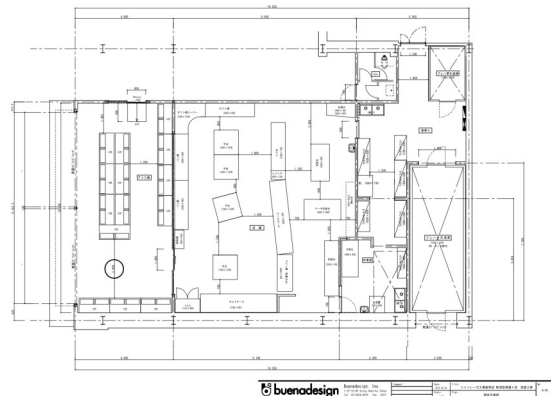

フランチャイズ建物 シャトレーゼ新潟空港通り店

完成写真

Before

完成設計図

Before

初めての新潟の業者様とのJV施工となりました。会社訪問から事前打ち合わせ、オーナー様とは2店舗目の工事となり さらに気を引き締めることとなります。

ご縁とは不思議なもので 一店舗ごとに丹精を※取り組むうちに なぜか新潟でこうして楽しく仕事をできることはありがたいことです。

店舗工事の世界は地方へ出かけても知り合いにバツリ出会うこともあり、それも楽しみの一つです
オーナー様との信頼関係をさらに深めるべく メンテナンスは長距離もいとわず取り組む覚悟です