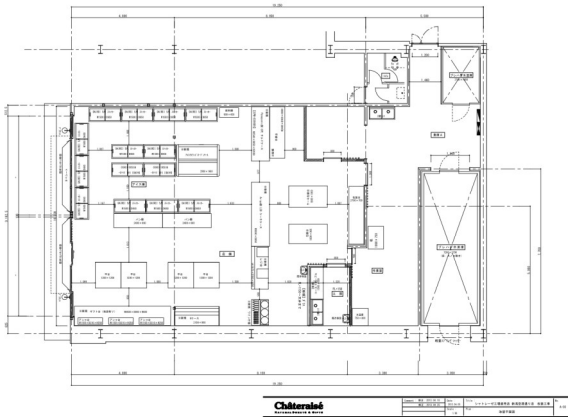

フランチャイズ建物 シャトレーゼ新潟空港通り店

完成写真

Before

完成設計図

Before

初めての新潟の業者様とのJV施工となりました。会社訪問から事前打ち合わせ、オーナー様とは2店舗目の工事となり さらに気を引き締めることとなります。

ご縁とは不思議なもので 一店舗ごとに丹精を※取り組むうちに なぜか新潟でこうして楽しく仕事をできることはありがたいことです。

店舗工事の世界は地方へ出かけても知り合いにバツリ出会うこともあり、それも楽しみの一つです
オーナー様との信頼関係をさらに深めるべく メンテナンスは長距離もいとわず取り組む覚悟です