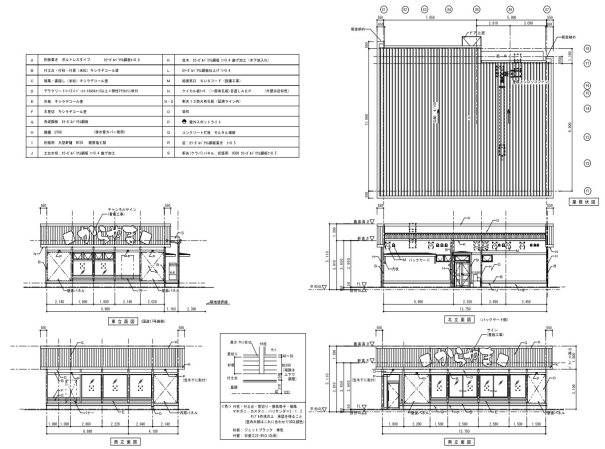

フランチャイズ店舗 からやま小松店

外観1

PLAN

内観装飾

外観4

施工

旧友からの施工依頼を受け すかいらーくグループのからやまを施工することとなりました。
相変わらずの一日も余裕のない工程は気が抜けません。旧知の方と現場で10数年ぶりの再開や店長がなんと甥っ子！
世の中はいかに狭いものかと驚きつつも工事は順調に進みました。