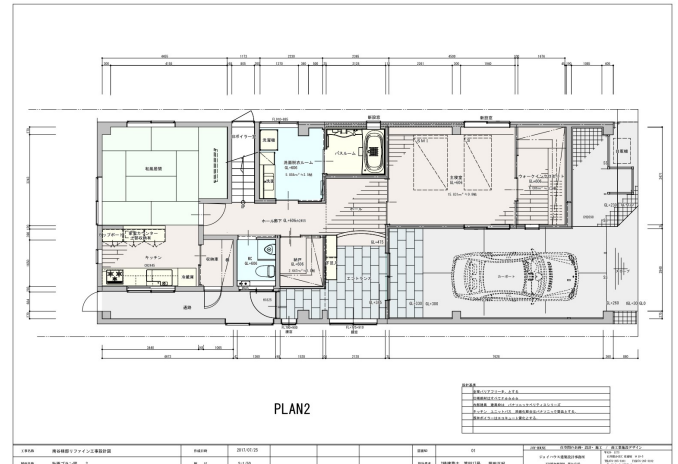

# リフォーム例 収納重視の改修例

## 内観パース

老後を考慮した1階への生活空間の移動。  
長年営業されたお店を閉店され  
子供もそれぞれ独立。  
生活のしやすさを重視し改修工事を行いました。  
パースで完成のイメージを持っていただくことは大切な要素です。